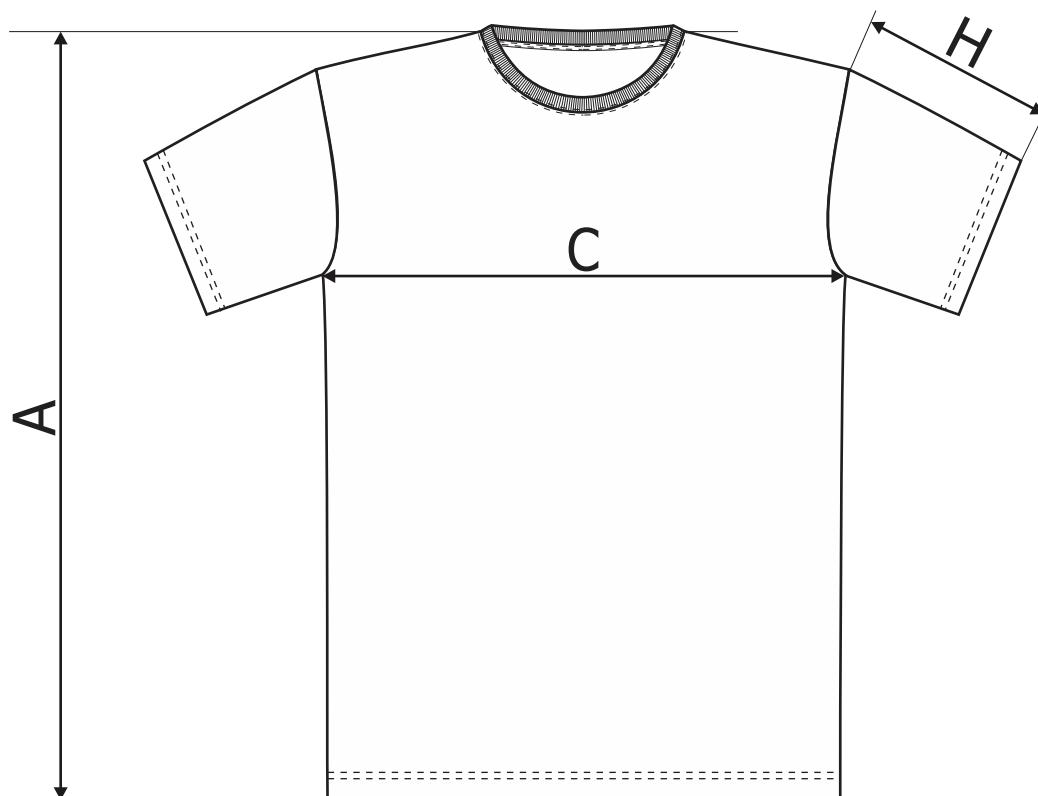

## Koszulki standardowe

ROZMIARÓWKA [cm]

	XS	S	M	L	XL	2XL	3XL	4XL	5XL
A	67	69	71	74	77	80	83	86	89
C	43	47	51	55	60	65	71	77	83
H	18	19	20	21	22	23	24	25	26

Wszystkie wymiary wyrażone są w centymetrach. Akceptowana tolerancja:  $\pm 5\%$

# TABELE ROZMIARÓW ODZIEŻY MĘSKIEJ

Dane w tabeli oznaczają wymiary odzieży, a nie sylwetki.

## Koszulki slim-fit

ROZMIARÓWKA [cm]

	S	M	L	XL	2XL
A	66	69	72	74	76
C	46	49	53	57	61
H	17	18	19	20	21

Wszystkie wymiary wyrażone są w centymetrach. Akceptowana tolerancja:  $\pm 5\%$