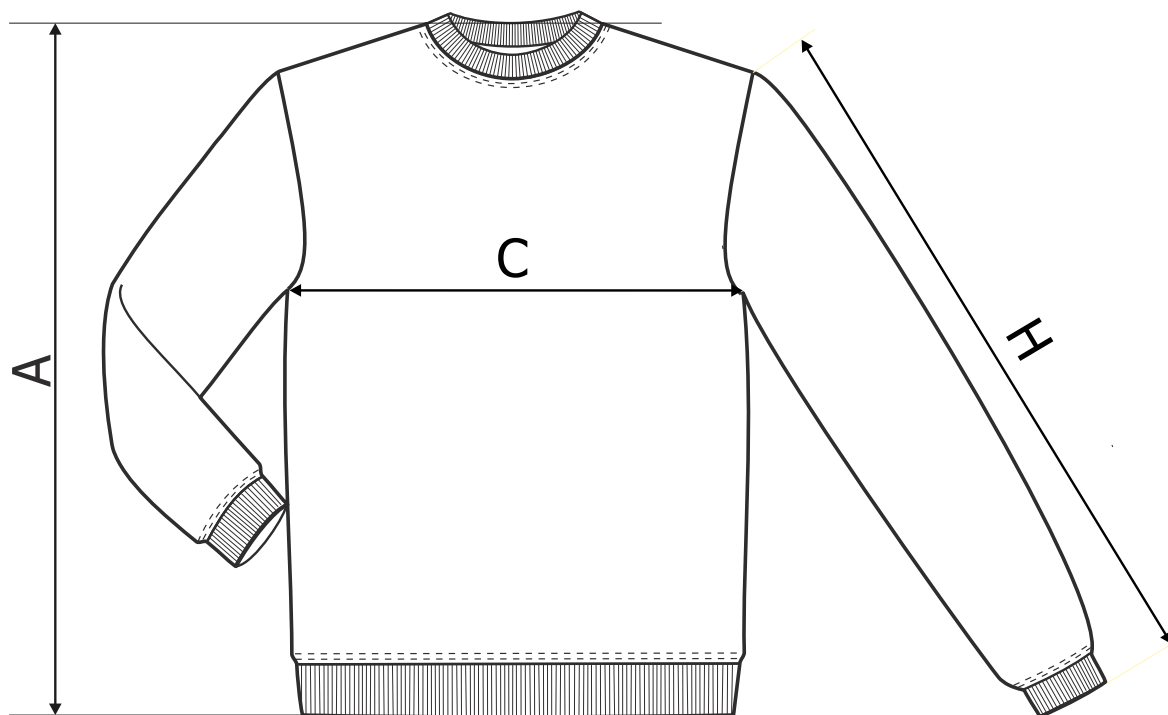

## Koszulki slim-fit

ROZMIARÓWKA [cm]

	S	M	L	XL	2XL
A	66	69	72	74	76
C	46	49	53	57	61
H	17	18	19	20	21

Wszystkie wymiary wyrażone są w centymetrach. Akceptowana tolerancja:  $\pm 5\%$

# TABELE ROZMIARÓW ODZIEŻY MĘSKIEJ

Dane w tabeli oznaczają wymiary odzieży, a nie sylwetki.

## Bluzy bez kaptura

ROZMIARÓWKA [cm]

	S	M	L	XL	2XL	3XL
A	72	74	76	78	80	82
C	52	56	60	64	68,5	74,5
H	63	65	67	69	71	73

Wszystkie wymiary wyrażone są w centymetrach. Akceptowana tolerancja:  $\pm 5\%$