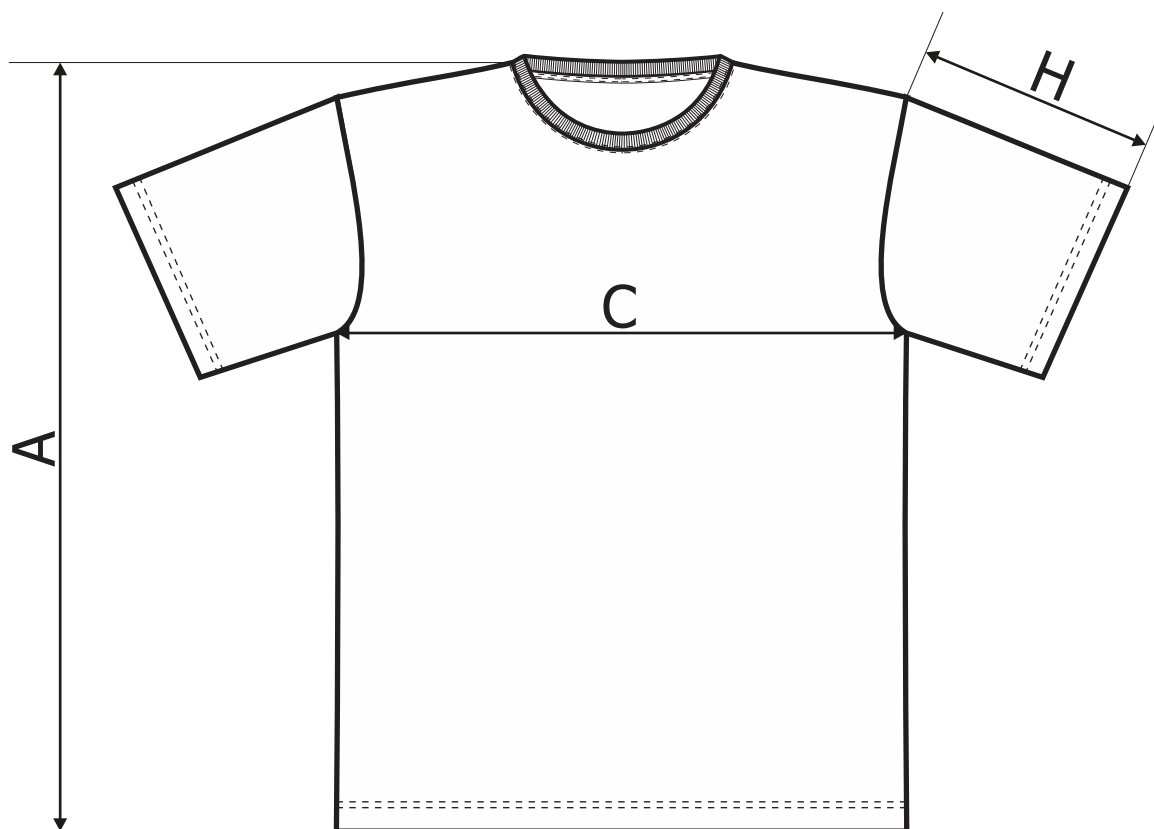

# TABELE ROZMIARÓW ODZIEŻY MĘSKIEJ

Dane w tabeli oznaczają wymiary odzieży, a nie sylwetki.

## Koszulki standardowe

ROZMIARÓWKA [cm]

	XS	S	M	L	XL	2XL	3XL	4XL	5XL
A	67	69	71	74	77	80	83	86	89
C	43	47	51	55	60	65	71	77	83
H	18	19	20	21	22	23	24	25	26

Wszystkie wymiary wyrażone są w centymetrach. Akceptowana tolerancja:  $\pm 5\%$

## Bluzy typu „kangur”

ROZMIARÓWKA [cm]

	S	M	L	XL	2XL	3XL
A	70	72	74	76	78	80
C	51	55	60	64	68	72
H	64	66	68	70	72	73

Wszystkie wymiary wyrażone są w centymetrach. Akceptowana tolerancja:  $\pm 5\%$

veoci.eu  
sportswear4you