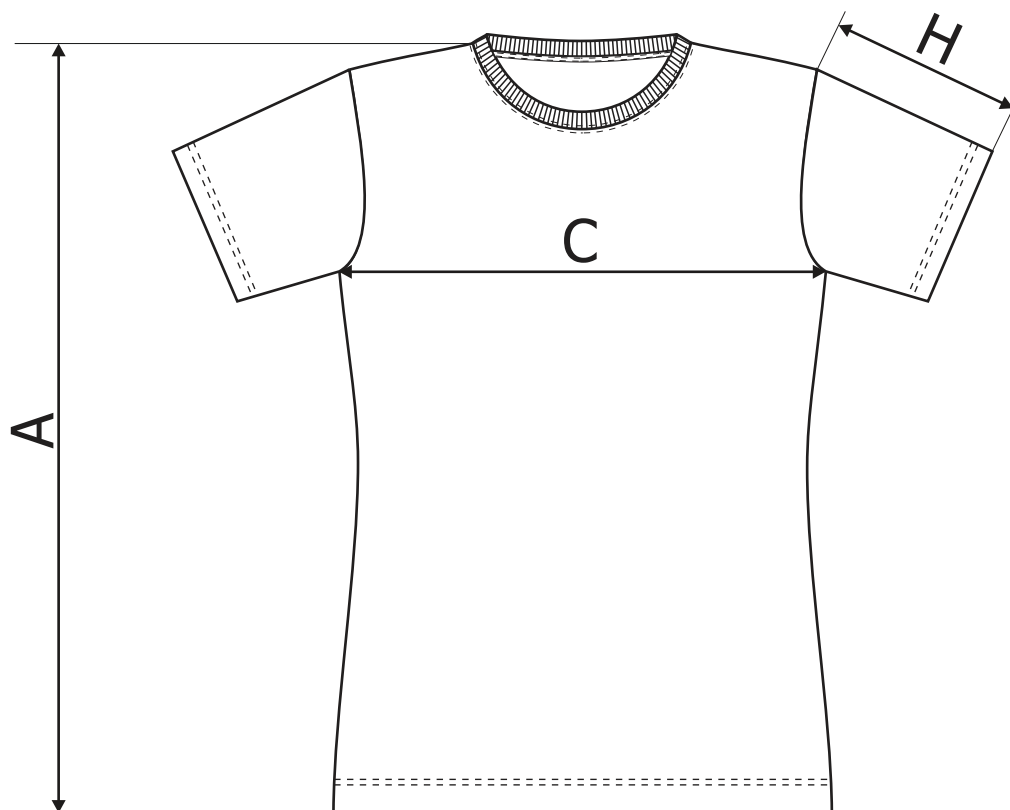

# TABELE ROZMIARÓW ODZIEŻY DAMSKIEJ

Dane w tabeli oznaczają wymiary odzieży, a nie sylwetki.

## Koszulki standardowe

ROZMIARÓWKA [cm]

	XS	S	M	L	XL	2XL	3XL
A	60	62	64	66	68	70	72
C	41	45	49	53	56	59	63
H	14	15	16	17	18	19	20

Wszystkie wymiary wyrażone są w centymetrach. Akceptowana tolerancja:  $\pm 5\%$

## Bluzy typu „kangur”

ROZMIARÓWKA [cm]

	XS	S	M	L	XL	2XL
<b>A</b>	64	65	67	69	72	75
<b>C</b>	44	48	52	56	61	67
<b>H</b>	61	62	63	64	66	67

Wszystkie wymiary wyrażone są w centymetrach. Akceptowana tolerancja:  $\pm 5\%$