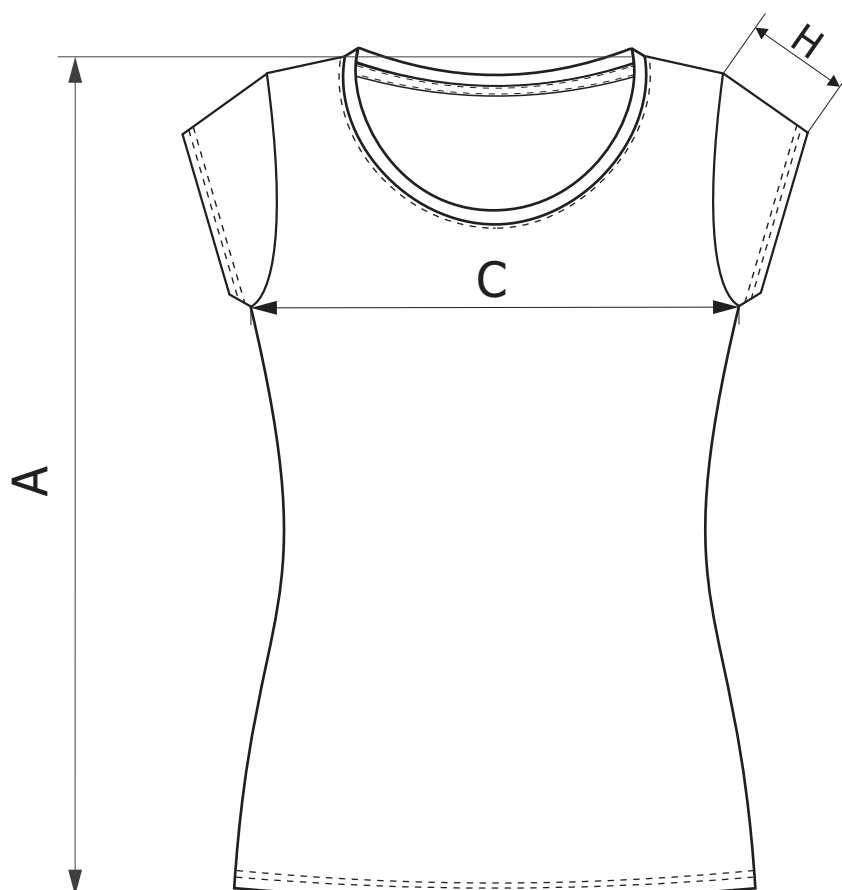

# TABELE ROZMIARÓW ODZIEŻY DAMSKIEJ

Dane w tabeli oznaczają wymiary odzieży, a nie sylwetki.

## Koszulki slim-fit z dekoltem

ROZMIARÓWKA [cm]

	XS	S	M	L	XL	2XL
A	61	62	63	65	67	69
C	40	43	46	50	55	61
H	9	10	11	12	13	14

Wszystkie wymiary wyrażone są w centymetrach. Akceptowana tolerancja:  $\pm 5\%$

## Bluzy typu „kangur”

ROZMIARÓWKA [cm]

	XS	S	M	L	XL	2XL
<b>A</b>	64	65	67	69	72	75
<b>C</b>	44	48	52	56	61	67
<b>H</b>	61	62	63	64	66	67

Wszystkie wymiary wyrażone są w centymetrach. Akceptowana tolerancja:  $\pm 5\%$