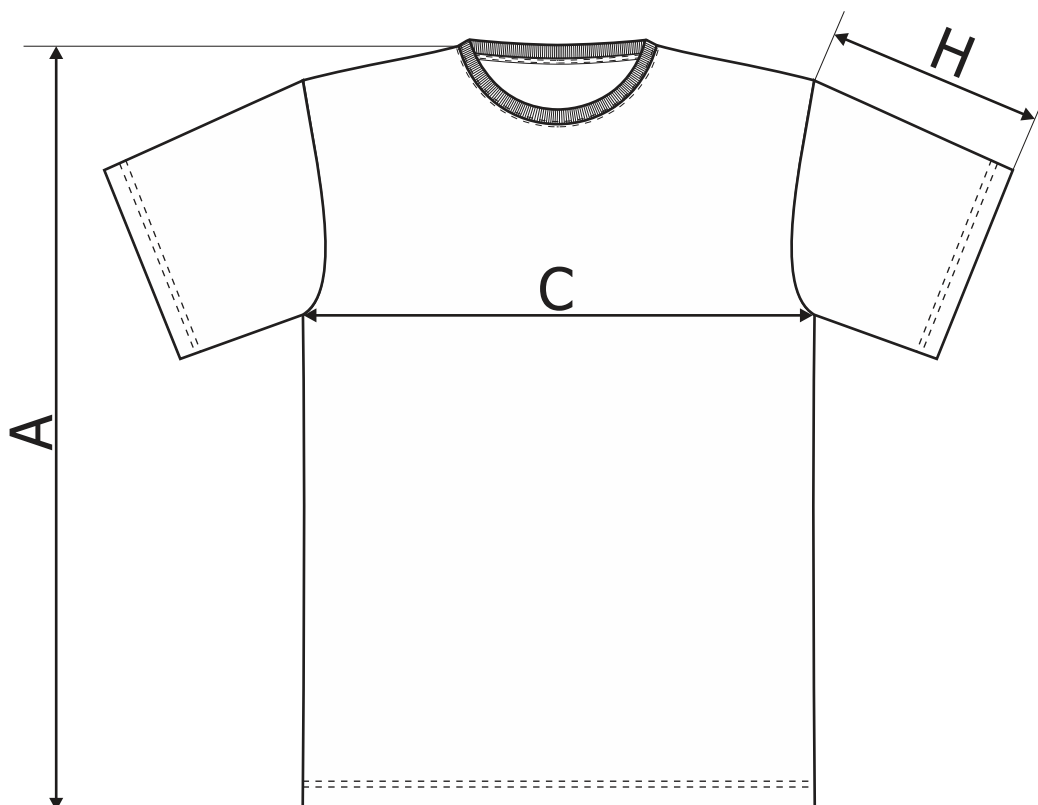

TABELE ROZMIARÓW ODZIEŻY DZIECIĘCEJ

Dane w tabeli oznaczają wymiary odzieży, a nie sylwetki.

Koszulki standardowe

ROZMIARÓWKA [cm]

	4 lata	6 lat	8 lat	10 lat	12 lat
A	42	46	52	58	64
C	33	36	40	42	44
H	10	12	15	15	17

Wszystkie wymiary wyrażone są w centymetrach. Akceptowana tolerancja: $\pm 5\%$

veloci.eu
sportswear4you

TABELE ROZMIARÓW ODZIEŻY DZIECIĘCEJ

Dane w tabeli oznaczają wymiary odzieży, a nie sylwetki.

Bluzy bez kaptura

ROZMIARÓWKA [cm]

	4 lata	6 lat	8 lat	10 lat	12 lat	14 lat
A	45	49	54	57	62	67
C	35	38	40	42	45	48

Wszystkie wymiary wyrażone są w centymetrach. Akceptowana tolerancja: $\pm 5\%$

TABELE ROZMIARÓW ODZIEŻY DZIECIĘCEJ

Dane w tabeli oznaczają wymiary odzieży, a nie sylwetki.

Bluzy z kapturem

ROZMIARÓWKA [cm]

	6 lat	8 lat	10 lat	12 lat	14 lat
A	50	55	60	65	71
C	41	43,5	46	51	56

Wszystkie wymiary wyrażone są w centymetrach. Akceptowana tolerancja: $\pm 5\%$