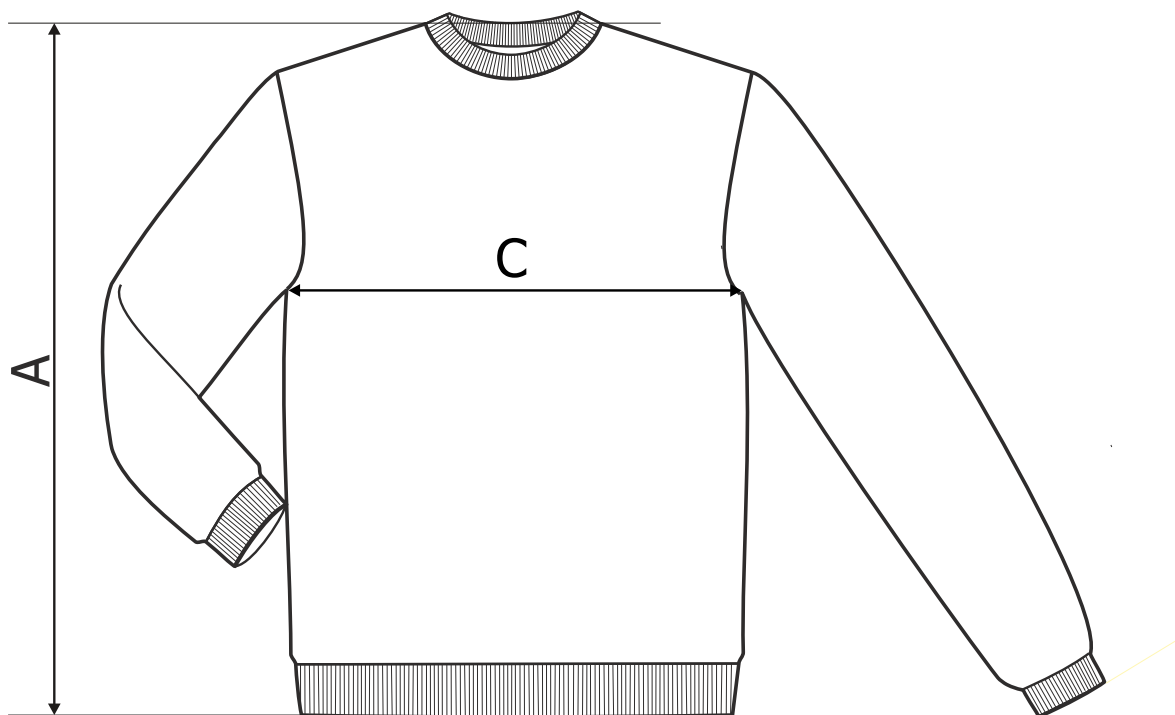

TABELE ROZMIARÓW ODZIEŻY DZIECIĘCEJ

Dane w tabeli oznaczają wymiary odzieży, a nie sylwetki.

Koszulki standardowe

ROZMIARÓWKA [cm]

	4 lata	6 lat	8 lat	10 lat	12 lat
A	42	46	52	58	64
C	33	36	40	42	44
H	10	12	15	15	17

Wszystkie wymiary wyrażone są w centymetrach. Akceptowana tolerancja: $\pm 5\%$

veloci.eu
sportswear4you

TABELE ROZMIARÓW ODZIEŻY DZIECIĘCEJ

Dane w tabeli oznaczają wymiary odzieży, a nie sylwetki.

Bluzy bez kaptura

ROZMIARÓWKA [cm]

	4 lata	6 lat	8 lat	10 lat	12 lat	14 lat
A	45	49	54	57	62	67
C	35	38	40	42	45	48

Wszystkie wymiary wyrażone są w centymetrach. Akceptowana tolerancja: $\pm 5\%$

TABELE ROZMIARÓW ODZIEŻY DZIECIĘCEJ

Dane w tabeli oznaczają wymiary odzieży, a nie sylwetki.

Bluzy z kapturem

ROZMIARÓWKA [cm]

	6 lat	8 lat	10 lat	12 lat	14 lat
A	50	55	60	65	71
C	41	43,5	46	51	56

Wszystkie wymiary wyrażone są w centymetrach. Akceptowana tolerancja: $\pm 5\%$