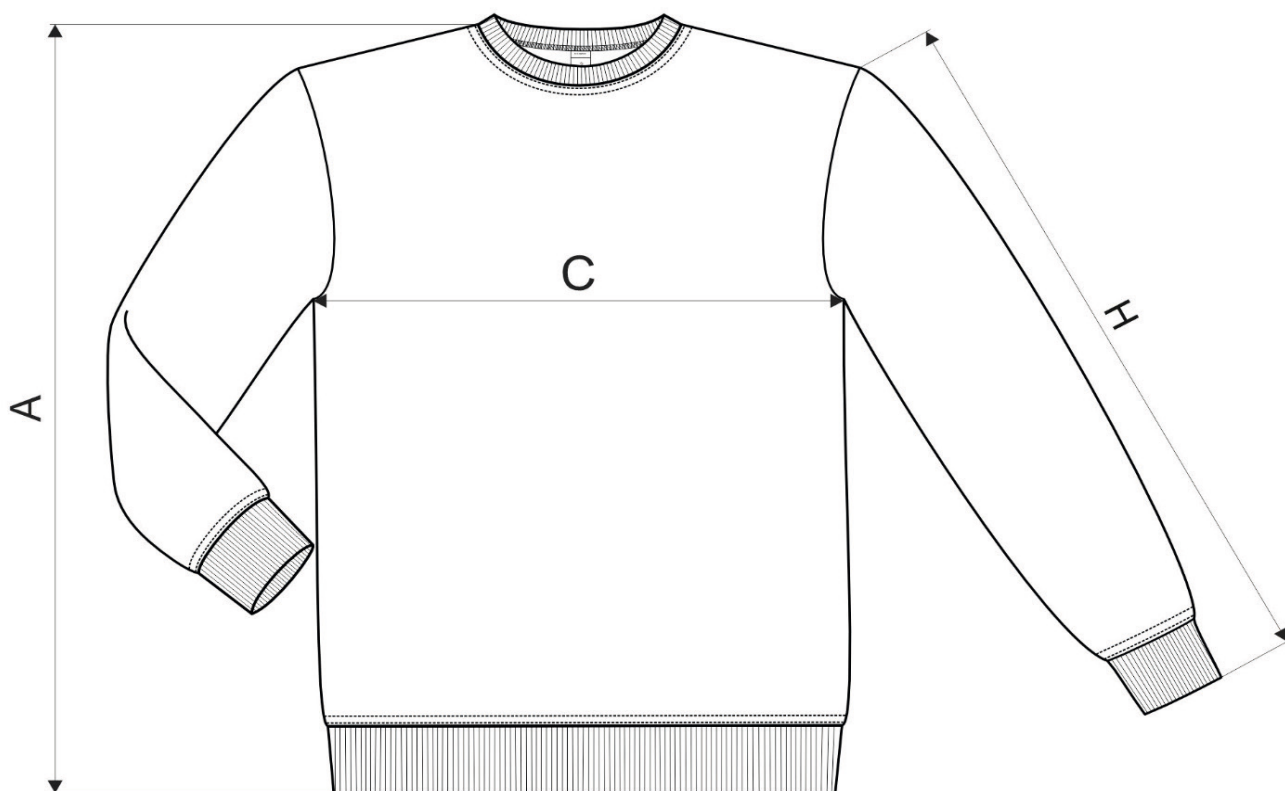

**ORIGINAL**

SIZE [CM]	XS	S	M	L	XL	2XL	3XL
A	62	69	72	74	76	78	80
C	50	54	58	62	66	70	74
H	61	62	63	64	65,5	67	68,5

All size specifications listed are in cm. Accepted tolerance of up to + / - 7%.

STANDARD  
100  
PG020140670  
OETI

\* Na základě přání zákazníků dolo k úpravě rozměrů u vybraných velikostí. V rámci jedné zásilky se tak mohou ojediněle objevit produkty s původními i novými rozměry. Tato skutečnost není důvodem k reklamaci. / Based on customers feedback the dimensions in chosen sizes has been adjusted. Therefore in one order you may find products with both original and new dimensions. Claims concerning this matter will be disregarded